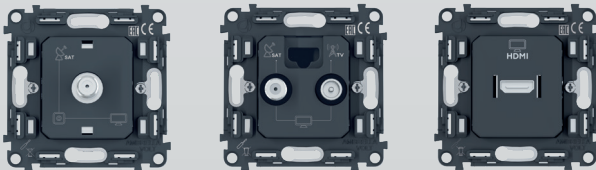

розетка TV SAT
розетка TV окон.+ TV SAT
розетка HDMI 2.1

(7 видов)