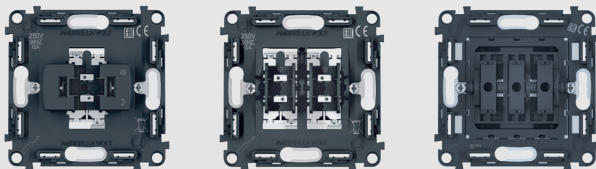

МЕХАНИЗМЫ QUANT PRO

ВЫКЛЮЧАТЕЛИ

1/ 2/ 3х-клавишный выкл./
с подсветкой 3200K, 5600K, 10000K/
проходной /перекрестный/
с самовозвратом

(9 видов)