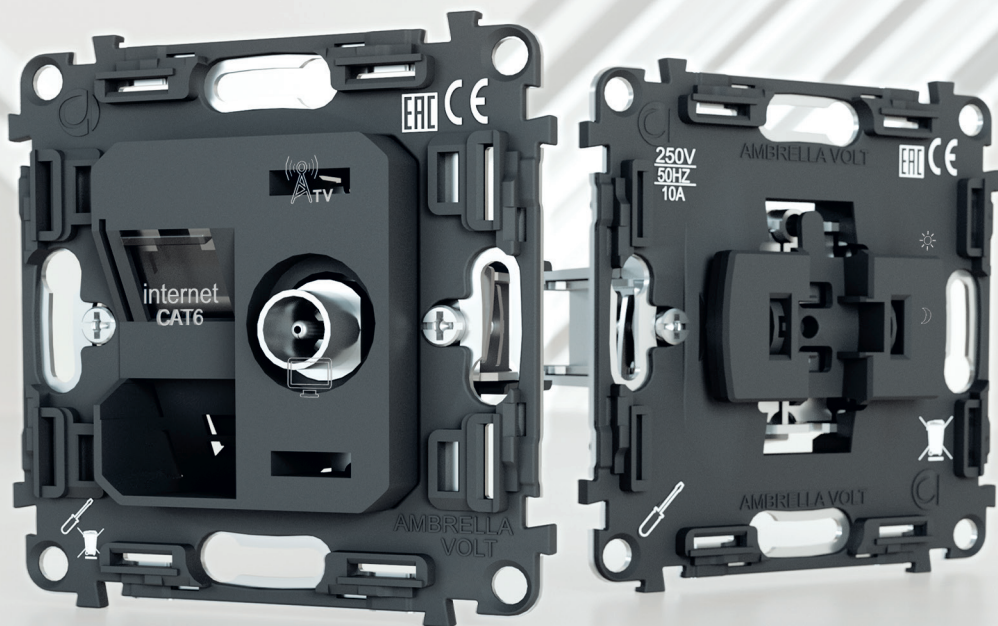

QUANT PRO

ЭКСПЕРТНЫЙ ПОДХОД К ТЕХНОЛОГИЯМ

Качество в каждой детали

Прочные контакты, износостойкие материалы и точная сборка обеспечивают стабильную работу на долгие годы

Безопасность прежде всего

Механизмы соответствуют современным стандартам и рассчитаны на реальные нагрузки в доме, квартире или коммерческом помещении.

Идеальная совместимость

Подходят для популярных серий рамок и лицевых панелей — монтаж быстрый и удобный, без лишних доработок.

Надёжность, которую не видно, но ощущаешь каждый день

Мягкий ход клавиш, чёткое срабатывание, уверенное подключение — комфорт начинается именно изнутри.

НЕМЕЦКОЕ
КАЧЕСТВО СБОРКИ

применяем
высокотехнологичное
немецкое оборудование

10 ЛЕТ
гарантия