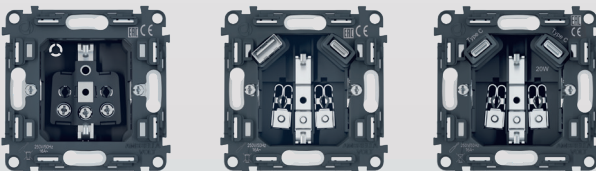

(3 вида)

СИЛОВЫЕ РОЗЕТКИ

розетка электрическая
розетка элек. 2USB A+C
розетка элек. 2USB C+C

(3 вида)

ТЕЛЕФОННЫЕ КОМПЬЮТЕРНЫЕ

розетка RJ-45
розетка двойная RJ-45
розетка RJ-11

(4 вида)

МУЛЬТИМЕДИЙНЫЕ/ ТЕЛЕВИЗИОННЫЕ