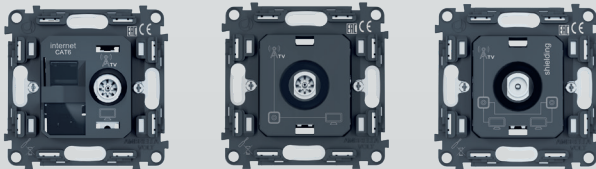

(3 вида)

СИЛОВЫЕ РОЗЕТКИ

розетка электрическая
розетка элек. 2USB A+C
розетка элек. 2USB C+C

(3 вида)

ТЕЛЕФОННЫЕ КОМПЬЮТЕРНЫЕ

розетка RJ-45
розетка двойная RJ-45
розетка RJ-11

(4 вида)

МУЛЬТИМЕДИЙНЫЕ/ ТЕЛЕВИЗИОННЫЕ

розетка RJ-45 + TV
розетка TV оконечная/
окон. экран. TV проходная

розетка TV SAT
розетка TV окон.+ TV SAT
розетка HDMI 2.1

(7 видов)

УНИВЕРСАЛЬНЫЕ

вывод кабеля с фиксатором
суппорт универсальный
LED подсветка