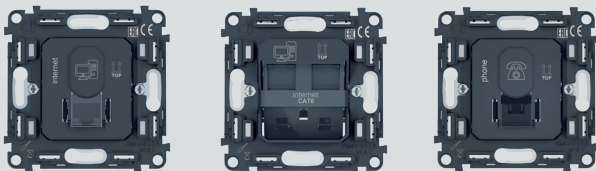

(3 вида)

СИЛОВЫЕ РОЗЕТКИ

розетка электрическая
розетка элек. 2USB A+C
розетка элек. 2USB C+C

(3 вида)

ТЕЛЕФОННЫЕ КОМПЬЮТЕРНЫЕ

розетка RJ-45
розетка двойная RJ-45
розетка RJ-11

(4 вида)

МУЛЬТИМЕДИЙНЫЕ/ ТЕЛЕВИЗИОННЫЕ